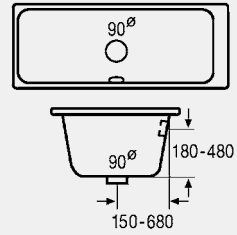

E 6142.33 + 6142.01/6156.0; 6141.70; 6141.71; 6141.72 +
6141.01/6141.02