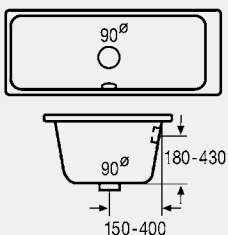

H 6929; 6929.1 + 6931.0; 6929.21 + 6931.0; 6929.29;
6929.95

Bette:	BettePur шестиугольный	A	264, 265, 266	A
Belbette	A BettePur IV/V	A	Piccolo 163, 164, 167, 168, 173, 174	A
BetteArco	A BettePur IV/V Comfort	A	Piccolo Duo	A
BetteBambino	A BetteRomantica	A	Piccolo Sky 180, 181	B
BetteCaro без фартука, глубина 35	Bette Schmidden II	D	Piccolo душ. поддон 669, 670	F
BetteCaro душ. поддон	BetteSeat	A	Portofino 113, 115	A
с/без фартука, глубина 65	BetteSelect 3410–3413	C	Portofino 340	B
BetteChic	F BetteSelect 3420–3433	B	Smart-line 30/31	C
BetteClassic	A BetteSetline	A	Smart-line 32, 34, 35, 36, 37, 38, 39,	
BetteCora	A BetteSet	A	40, 44, 45, 46, 47	B
BetteCora Ronda	B BetteSet Comfort	A	Smart-line душ. поддон 60–71	F
BetteCora Ronda Comfort	B BetteSign	A	Smart-line душ. поддон 60–66	F
BetteCora Comfort	B BetteSkyline	D	Vario 242, 243	B
BetteCorner без фартука, глубина 35	B BetteSpa	E**		
BetteCorner душ. поддон, с/без фартука, глубина 65	B BetteStarlet	B	Galatea:	
BetteCorner душ. поддон, с/без фартука, глубина 150	F BetteStarlet Comfort	B	Beach BH 180, BH 200	B
BetteCorner душ. поддон, с/без фартука, глубина 280	B BetteStarlet I	B	Beach BH 190S, BH 150E	C
BetteCorner Morrison	F BetteStarlet I Comfort	B	Beach BH душ. поддоны	
без фартука	B BetteStarlet II	B	всех моделей	F
BetteCorner Morrison Comfort	G BetteStarlet III	B	Cliff CF 145E, CF 210S	A
BetteCorner Sieger	B BetteStarlet IV	B	Cliff CF 180	B
угловой закругленный	A BetteStarlet IV Comfort	B	Cliff CF душ. поддоны	
BetteCorner Sieger Comfort	B BetteStarlet V	B	всех моделей	F
BetteDarling ванна	B BetteStarlet V Comfort	B	Coast CT 180, CT 170, CT 170U,	
BetteDarling душ. поддон	B BetteStarlet Flair Oval	B	CT 170D, CT 160K, CT 180K	B
BetteDream	B BetteStarlet Oval	B	Coast CT 145E, CT 190S, CT 200S	C
BetteDual	D BetteStarlet Oval Comfort	B	Coast CT душ. поддоны	
BetteDuett	D BetteStarlet Octa	B	всех моделей	F
BetteDuo	B BetteStarlet шестиугольный	B	Splash SH 160/75, SH 170/75	A
Bette душ. поддон суперплоский 3,5 CM	F BetteSteel Duo	B	Sunrise SE 150/70, SE 160/70,	
Bette душ. поддон 6,5 CM	B BetteSteel Oval	B	SE 170/70, SE 180/80,	
Bette душ. поддон 15,0 CM	B BetteSteel Corner	A	SE 150/75, SE 160/75,	
Bette душ. поддон 28,0 CM	A BetteSteel Corner Comfort	A	SE 170/75, SE 150U, SE 160U	A
BetteEmotion	A Bette сидячая ванна	A	Sunrise SE 80QFL/QSF/RFL/RSE,	
BetteEsprit	F LaBette	A	SE 90QFL/QSF/RFL/RSE,	
BetteEsprit Comfort	F * = не использовать Multiplex Trio		SE 100QFL/QSF, SE 90/75FL/SF,	
BetteFamily	F ** = не использовать Rotaplex Trio		SE 90/80FL/SF	F
BetteFamily Octa	G модель 6141.33		Sunset ST 45E, ST 116 Угловой,	
BetteFamily Oval	A		ST 116 Круглый	A
BetteForm	F Duravit:		Sunset ST 200, ST 176E	B
BetteForm Comfort	B Daro 700027, 700141	A	Sun S 109, S 110, S 202, S 204,	
BetteForm Low-Line	B Daro 700028	B	S 206, S 208, S 210, S 220	
BetteForm Nova	B Darling 700238–49	B	Левый, S 222 Правый, S 224	
BetteForm Safe	B D-Code 700096, 700098, 700100	A	Левый,	
BetteFree	B D-Code 700101, 700137, 700138,		S 226 Правый	A
BetteHome	A 710097, 710099	B	Sun S 114, S 115,	
BetteHome Comfort	A D-Code 720093–113	F	S 180/800 V VL VR, S 190/900C,	
BetteHome Oval	A Dura Style	B	S 190/800 V VL VR, S 200/900C	B
BetteHome Oval Comfort	A Esplanata 700281–91	C	Sun S 332, S 333, S 341, S 342,	
BetteLine	A Happy D. 700308–320	B	S 343, S 345, S 346, S 352,	
BetteLuna	B Happy D. душ. поддон	F	S 353, S 354, S 360, S 361,	
BetteMetric	D Onto 700230–233	B	S 370, S 371, S 374, S 375,	
BetteMorrison	D Paiova	C	S 381, S 382, S 383, S 385	F
BetteMorrison Comfort	D PuraVida 700181, 700198	A	Sun S 301, S 302, S 314	G
BetteMorrison Oval	D PuraVida 700182, 700183, 700184	B	Surf SF150 D, SF 150 U, SF 170,	
BetteOcean	A PuraVida душ. поддон 720077/78	F	SF 170 U, SF 180	A
BetteOcean Low-Line	B* Starck прямоугольный 700001–3,			
BetteOne/Highline	B 700059, 700060, 700089,			
BetteOne/Highline	B 700333–337, 700117–700119	A	GKI	
BettePlan	B Starck прямоугольный 700204–207,		MEMO:	
BettePoint	B 700048, 700052, 700057, 700058,		прямоугольная ванна	
BettePoint угловой	B 700061, 700062, 700088, 700090,		1700x750x450,	
BettePoint пристенный	B 700338–341	B	1700x800x450, 1800x800x450	B
BettePool Oval	B Starck Oval 700009–12	B	прямоугольная ванна	
BettePool I, II, III	B Starck душ. поддон серия	B	1900x900x450,	
BettePrisma	B Vero	F	1800x1400x500	C
BetteProfi-Form	F Duscholux:		овальная ванна 1800x800x450	B
BettePur 170	F Ancona 110, 112	A	овальная ванна 1900x900x450	C
BettePur 180	D Ancona душ. поддон 914, 915	A	угловая ванна 1700x900/600x450,	
BettePur Comfort	D Cordoba 871, 875	F	1750x1350/700x450	C
BettePur Oval	A Free-line 118, 242, 408/409, 534	F	душ. поддоны серии	F
	A Malaga 460, 461, 470, 471	F	FOX:	
	A Malaga душ. поддон 774	D	прямоугольная ванна	
	B Prime-line 245/246, 247/248,	A	1700x750x420, 1800x800x460	B
	A 249/250, 251/252, 253/254, 255,	F	овальная ванна 1850x900x460	B
	A 257, 259, 260, 261, 262, 263,		угловая ванна 1800x800x460	B