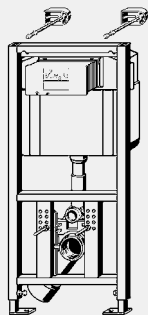

MB = монтажная высота

Элемент для унитаза ViEga Eco Plus

- в комплект входит: кнопка смыва Visign for Style 10 артикул 596 323
- фронтальная установка кнопки смыва, 2-х режимный смыв, регулировка унитаза по высоте, конструкция «barrier-free» - возможность адаптации для легкого использования инвалидами