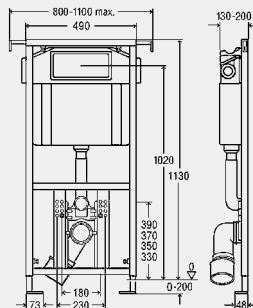

Модель 8136.2

MB	уп.	артикул	ДГ	€
1130	1/12	622 176	65	746,70

MB = монтажная высота