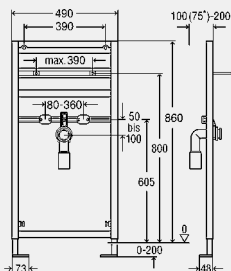

Модель 8162

MB	уп.	артикул	ДГ	€
860	1/10	613 297	65	194,13

MB = монтажная высота