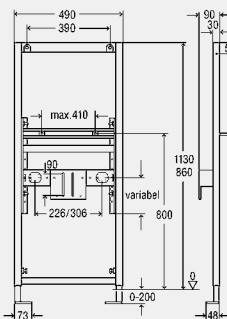

Модель 8158

MB	уп.	артикул	ДГ	€
860	1/10	654 481*	65	325,92
1130	1/10	461 805	65	325,86

MB = монтажная высота

* = Поставка только из складского запаса