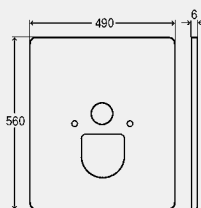

Модель 8040.17

L	B	s	цвет	уп.	артикул	ДГ	€
560	490	6	стекло прозр./светло-серый	1	736 873	65	526,98

B = ширина

s = толщина стенки