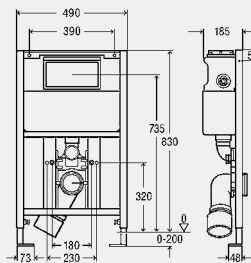

Модель 8130.2

MB	уп.	артикул	ДГ	€
830	1/12	718 336	65	411,75

MB = монтажная высота