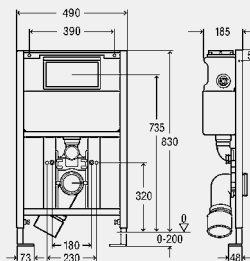

комплектация смывного бачка

предварительно смонтированный угловой вентиль Rp½ для подключения воды, клапан заполнения, комплект смывного клапана

технические характеристики

заводские настройки малого объема смыва прилб. 3 литра
диапазон настройки малого объема смыва прилб. 2,5–3 литра
заводские настройки полного объема смыва прилб. 4,5 литра
диапазон настройки полного объема смыва прилб. 4,5–6 литров

Примечание

При заводских настройках возможен быстрый повторный смыв!
В зависимости от типа санкерамики открытая крышка унитаза может частично закрывать фронтальную кнопку смыва!

При установке унитазов, выступающих более чем на 500 мм, как например, V & B Viala 765310, Viala 765210, Keramag Renova-Comprimò 204550, Joly 203060, не исключено, что крышка унитаза будет перекрывать кнопку, в таких случаях необходимо использовать модули с верхним расположением кнопки!

Кнопки смыва и комплектующие смотрите в разделе принадлежностей к кнопкам смыва для унитазов и писсуаров!

Модель 8130.45

MB	уп.	артикул	ДГ	€
830	1/12	718 992	65	557,46

MB = монтажная высота

Универсальный элемент для унитаза-биде Viega Eco Plus

- для следующих случаев применения и использования со следующей продукцией: кнопки смыва Visign, подвесное биде, подвесной унитаз с биде, подвесной унитаз
- продукция, в/для которой используется данная деталь: декоративная панель модель 8040.16, 8040.17, 8040.18, 8040.19, 8040.22
- фронтальная установка кнопки смыва, 2-х режимный смыв
- не содержит/в комплект не входит: декоративная панель

комплектация

стальная рама с порошковым напылением, смывной бачок 2H, регулируемое по глубине соединительное колено для унитаза DN90 из PP, эксцентриковый переходник DN90/100 из PP, крепежный материал для элемента и керамики, саморезы для фиксации на металлических каркасных конструкциях, отверстие Ø 11 мм для крепления на деревянном каркасе, выдвижные опоры

комплектация смывного бачка

предварительно смонтированный угловой вентиль Rp½ для подключения воды, клапан заполнения, комплект смывного клапана, регулятор скорости смыва, мод. 8310.93 (продукция, выпускаемая с III квартала 2017)

технические характеристики

заводские настройки малого объема смыва прилб. 3 литра
диапазон настройки малого объема смыва прилб. 3–4 литра
заводские настройки полного объема смыва прилб. 6 литров
диапазон настройки полного объема смыва прилб. 6–9 литров

Примечание

При заводских настройках возможен быстрый повторный смыв!
Для завершения монтажа требуется одна из указанных декоративных панелей!
Кнопки смыва и комплектующие смотрите в разделе принадлежностей к кнопкам смыва для унитазов и писсуаров!