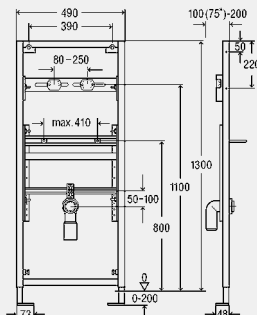

Модель 8156

MB	уп.	артикул	ДГ	€
1300	1/16	461 782	65	263,58

MB = монтажная высота