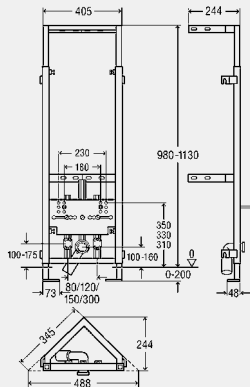

Угловой элемент для биде Viega Eco Plus

- для следующих случаев применения и использования со следующей продукцией:
подвесное биде

комплектация

стальная рама с порошковым напылением, регулируемый по высоте и звукоизолированный крепеж для водорозеток Viega, регулируемое по высоте отводящее колено DN40/DN50, резиновый ниппель DN40/30, крепежный материал для элемента и керамики, выдвижные опоры

Модель 8143

MB	уп.	артикул	ДГ	€
980-1130	1/8	566 968*	65	560,94

MB = монтажная высота

* = Поставка только из складского запаса