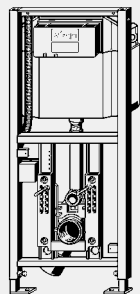

Модель 8161.20

MB	уп.	артикул	ДГ	€
1130	1	736 859	65	648,54

MB = монтажная высота