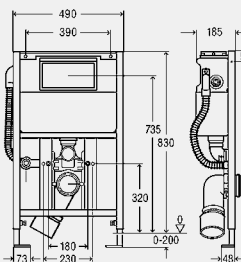

Модель 8130.18

MB	уп.	артикул	ДГ	€
830	1/12	718 985*	65	п. з.

MB = монтажная высота

* = Поставка только из складского запаса