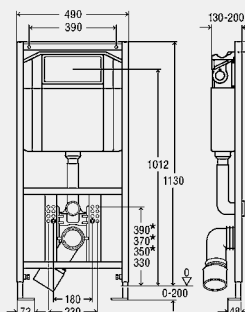

Модель 8161.2

МВ	уп.	артикул	ДГ	€
980	1/12	704 070	65	443,61
1130	1/12	606 664¹⁾	65	249,00

МВ = монтажная высота

¹⁾ поставляется с регулятором скорости смыва, модель 8310.93 (производства с I квартала 2017)