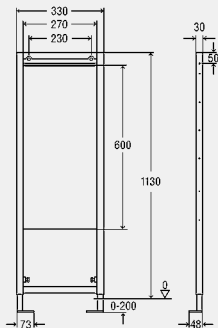

Модель 8169

МВ	уп.	артикул	ДГ	€
1130	1	455 736	65	247,14

МВ = монтажная высота