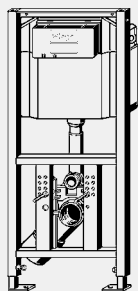

Кнопки смыва и комплектующие смотрите в разделе принадлежностей к кнопкам смыва для унитазов и писсуаров!

Модель 8130.18

MB	уп.	артикул	ДГ	€
830	1/12	718 985*	65	п. з.

MB = монтажная высота

* = Поставка только из складского запаса