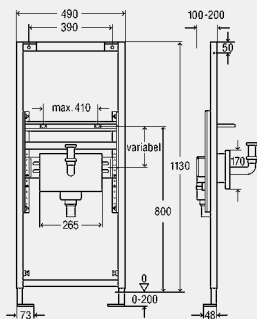

Модель 8168

MB	уп.	артикул	ДГ	€
1130	1	734 831	65	413,91

MB = монтажная высота