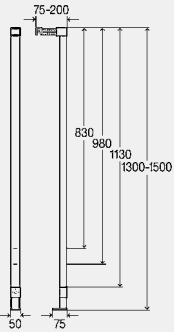

ПРОМЕЖУТОЧНАЯ КОНСОЛЬ

Промежуточная консоль Viega Eco Plus

- для следующих случаев применения и использования со следующей продукцией: крепление отделочных панелей с промежуточным шагом > 490 мм, фиксация консоли к стене или посредством монтажной шины модель 8001
- сталь с порошковым покрытием

комплектация

крепеж, выдвижные опоры

Модель 8165

MB	уп.	артикул	ДГ	€
830-1300	1/100	704 100	65	72,03

MB = монтажная высота