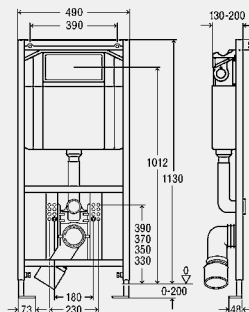

Модель 8161.45

MB	уп.	артикул	ДГ	€
1130	1/12	686 154	65	443,61

MB = монтажная высота