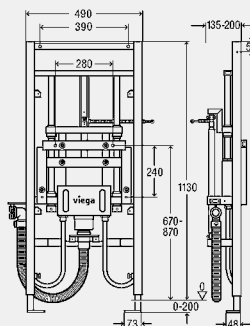

Модель 8164.21

MB	уп.	артикул	ДГ	€
1130	1	736 903	65	1725,15

MB = монтажная высота

Декоративная панель

- продукция, в/для которой используется данная деталь: элемент для умывальника Viega Eco Plus модель 8164.21

комплектация

нажимная кнопка с розеткой для индивидуальной регулировки умывальника по высоте, 2 двойных проходных резьбовых фитинга с обжимным соединением для медной трубы Ø 10мм, 2 хромированных соединительных патрубков d10, сливной патрубков длиной 300 мм, хромированная латунь, хромированная пластиковая накладка для присоединительного блока скрытого монтажа