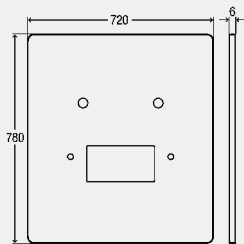

Отводящее колено 90°

- продукция, в/для которой используется данная деталь: элемент для умывальника Viega Eco Plus модель 8164.21
- хромированная латунь

Примечание

Использовать с керамическими умывальниками при расстоянии 130-150 мм от центра крепления умывальника до нижнего края выпуска!

Модель 8064.90

G	L	уп.	артикул	ДГ	€
1¼	300	1	743 208	65	30,48

G = цилиндрическая резьба