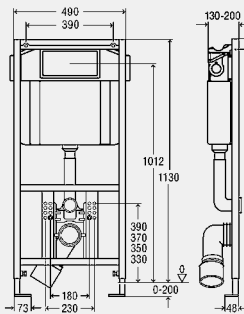

Модель 8161.93

MB	корпус	кнопка	уп.	артикул	ДГ	€
1130	хромированный пластик	хромированный пластик	12	660 321	65	437,82

MB = монтажная высота