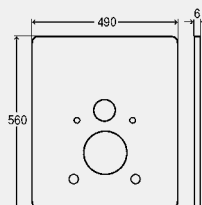

Модель 8040.19

L	B	s	цвет	уп.	артикул	ДГ	€
560	490	6	стекло прозр./светло-серый	1	736 897	65	567,45

B = ширина

s = толщина стенки