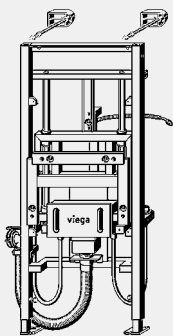

Элемент для умывальника Viega Eco Plus индивидуальная регулировка по высоте

- для следующих случаев применения и использования со следующей продукцией: установка подвесного умывальника со скрытым сифоном. Конструкция «barrier-free» - возможность адаптации для легкого использования инвалидами, установка подвесных умывальников
- использовать только со следующей продукцией: декоративная панель модель 8064.22
- опционально поставляется отводящее колено 90° модель 8064.90, отводящий патрубок артикул 670 856
- конструкция «barrier-free» - возможность адаптации для легкого использования инвалидами
- не содержит/в комплект не входит: декоративная панель

комплектация

стальная рама с порошковым напылением, пневматическая пружина, гибкая подводка, присоединительный блок скрытого монтажа с регулируемым по высоте сифоном, резиновый nipple DN40/30, 2 стеновых ввода, 2 угловых вентиля G½-G¾, розетка скрытого монтажа для крепления кнопки индивидуальной регулировки высоты керамики, крепежный материал для элемента и керамики, саморезы для фиксации на металлических каркасных конструкциях, отверстие Ø 11 мм для крепления на деревянном каркасе, выдвигающие опоры

технические характеристики

индивидуальный диапазон регулирования 200 мм

Примечание

Может использоваться только с умывальниками общим весом (включая обвязку и смеситель) 15–21 кг!