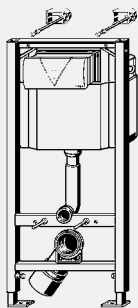

Элемент для унитаза Viega Eco

- для следующих случаев применения и использования со следующей продукцией: подвесной унитаз
- в комплект входит: кнопка смыва Visign for Life 1 артикул 721 893
- фронтальная установка кнопки смыва, 2-х режимный смыв

комплектация

стальная рама с порошковым напылением, смывной бачок Standard 2S, регулируемое по глубине соединительное колено для унитаза DN90 из PP, эксцентриковый переходник DN90/100 из PP, присоединительный комплект для унитаза, крепежный материал для элемента и керамики, саморезы для фиксации на металлических каркасных конструкциях, отверстие Ø 11 мм для крепления на деревянном каркасе

комплектация смывного бачка

предварительно смонтированный угловой вентиль Rp½ для подключения воды, клапан заполнения, комплект смывного клапана, регулятор скорости смыва, мод. 8310.93 (продукция, выпускаемая с I квартала 2017)

технические характеристики

заводские настройки малого объема смыва прилб. 3 литра
диапазон настройки малого объема смыва прилб. 3–4 литра
заводские настройки полного объема смыва прилб. 6 литров
диапазон настройки полного объема смыва прилб. 6–9 литров

Примечание

При заводских настройках возможен быстрый повторный смыв!

Модель 8180.29

MB	корпус	кнопка	уп.	артикул	ДГ	€
1130	хромированный пластик	хромированный пластик	12	673 192	65	308,97

MB = монтажная высота

Элемент для унитаза Viega Eco

- для следующих случаев применения и использования со следующей продукцией: подвесной унитаз
- в комплект входит: кнопка смыва Visign for Style 10 артикул 596 323
- фронтальная установка кнопки смыва, 2-х режимный смыв

комплектация