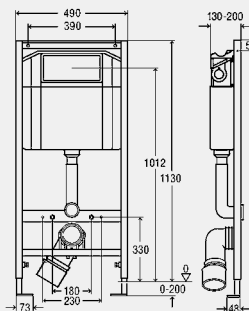

Примечание

При заводских настройках возможен быстрый повторный смыв!

Модель 8180.29

MB	корпус	кнопка	уп.	артикул	ДГ	€
1130	хромированный пластик	хромированный пластик	12	673 192	65	308,97

MB = монтажная высота