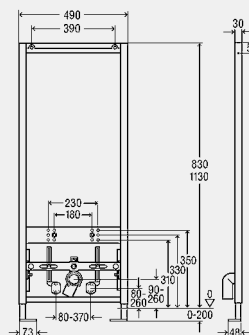

Модель 8167.6