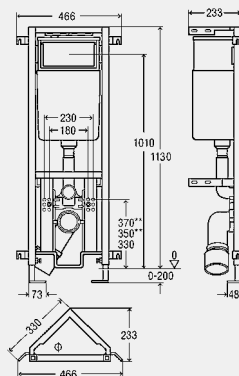

комплектация

стальная рама с порошковым напылением, смывной бакчок 2С, регулируемое по глубине соединительное колено для унитаза DN90 из PP, эксцентриковый переходник DN90/100 из PP, присоединительный комплект для унитаза, крепежный материал для элемента и керамики, выдвижные опоры

комплектация смывного бачка

предварительно смонтированный угловой вентиль Rp½ для подключения воды, клапан заполнения, комплект смывного клапана

технические характеристики

заводские настройки малого объема смыва прибл. 3 литра
диапазон настройки малого объема смыва прибл. 3–4 литра
заводские настройки полного объема смыва прибл. 6 литров
диапазон настройки полного объема смыва прибл. 6–7,5 литров

Примечание

При заводских настройках возможен быстрый повторный смыв!
Кнопки смыва и комплектующие смотрите в разделе принадлежностей к кнопкам смыва для унитазов и писсуаров!

** только для монтажной высоты 1130 мм

Модель 8141.2

	MB	уп.	артикул	ДГ	€
	980	1/10	606 718*¹	65	1065,81
	1130	1/10	606 725^{2,3}	65	1065,81

MB = монтажная высота

¹ В зависимости от типа санкерамики открытая крышка унитаза может частично закрывать фронтальную кнопку смыва!

² регулировка унитаза по высоте

³ регулятор скорости смыва, мод. 8310.93 (продукция, выпускаемая с I квартала 2017)

* = Поставка только из складского запаса