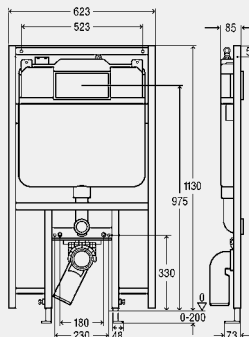

Модель 8108.1

MB	уп.	артикул	ДГ	€
1130	1/10	664 077	65	434,64

MB = монтажная высота