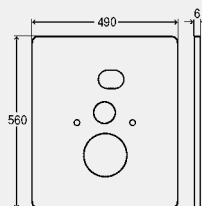

Декоративная панель

- для следующих случаев применения и использования со следующей продукцией: крышка-биде Geberit AquaClean 4000 WC (арт. № 146.130.xx.), крышка-биде Geberit AquaClean 5000 WC (арт. № 146.120.xx.x), крышка-биде Geberit AquaClean 5000 plus WC (арт. № 146.110.xx.x), Toto Neorest Washlet GL 2.0 со скрытыми подключениями (арт. № TCF6532C3GV1), Toto Washlet EK 2.0 с боковыми подключениями (арт. № TCF6632G#NW1), Toto Washlet CF (арт. № TCF653G#NW1), Villeroy & Boch VICLEAN U (модель № 5614UE)
- продукция, в/для которой используется данная деталь: универсальный элемент для унитаза-биде Viega Eco Plus модель 8161.20
- стекло

комплектация

присоединительный комплект для унитаза, шумоизоляция, гибкая поводка R $\frac{1}{2}$ с накидной гайкой Rp $\frac{1}{2}$, шаровой кран R $\frac{1}{2}$

Примечание

Информация в инструкциях по использованию основана на характеристиках продукции, предоставленной производителями!

Мы не можем гарантировать полноту и правильность информации! Информация может быть изменена!

Модель 8040.19

L	B	s	цвет	уп.	артикул	ДГ	€
560	490	6	стекло прозр./светло-серый	1	736 897	65	567,45

B = ширина

s = толщина стенки

Декоративная панель

- для следующих случаев применения и использования со следующей продукцией:

- унитаз-биде Toto Washlet SG (арт. № TCF403EGV1)
- продукция, в/для которой используется данная деталь: универсальный элемент для унитаза-биде Viega Eco Plus модель 8161.20
- стекло

комплектация

присоединительный комплект для унитаза, шумоизоляция, гибкая поводка R $\frac{1}{2}$ с накидной гайкой Rp $\frac{1}{2}$, шаровой кран R $\frac{1}{2}$

Примечание

Информация в инструкциях по использованию основана на характеристиках продукции, предоставленной производителями!