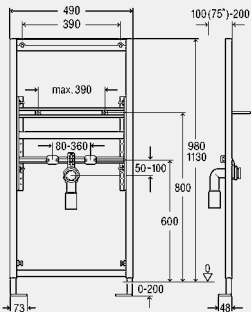

Модель 8164

MB	уп.	артикул	ДГ	€
980	1/10	704 087	65	193,50
1130	1/10	641 023	65	177,69

MB = монтажная высота