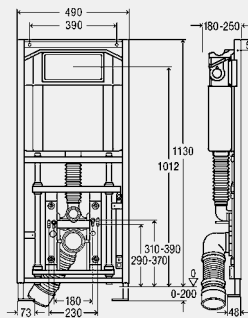

Модель 8161.22

MB	уп.	артикул	ДГ	€
1130	12	708 764	65	1461,99

MB = монтажная высота

Декоративная панель

- продукция, в/для которой используется данная деталь: элемент для унитаза Viega Eco Plus модель 8161.22
- стекло

комплектация

декоративная лицевая панель из закаленного стекла с нажимной кнопкой; для инсталляций с пневмолифтом и возможностью индивидуальной регулировки высоты санфаянса, присоединительный комплект для унитаза