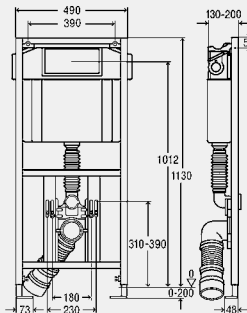

Модель 8161.21

	MB	уп.	артикул	ДГ	€
	1130	1/12	700 652	65	738,15

MB = монтажная высота