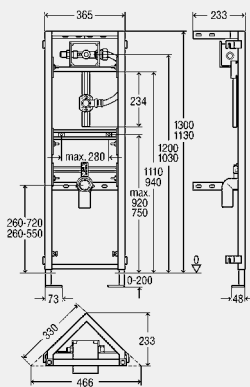

Модель 8144

MB	уп.	артикул	ДГ	€
1300	1/10	611 941*	65	833,91

MB = монтажная высота

* = Поставка только из складского запаса