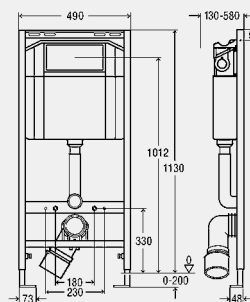

Модель 8180.32

MB	корпус	кнопка	уп.	артикул	ДГ	€
1130	хромированный пластик	хромированный пластик	1	727 550	65	261,00

MB = монтажная высота