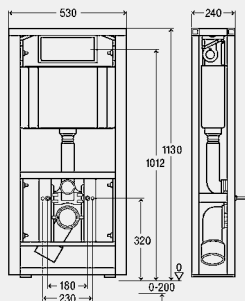

Модель 8139

MB = монтажная высота

	MB	уп.	артикул	ДГ	€
	1130	1	587 963	75	633,69