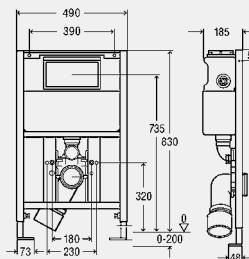

Модель 8130.95

	MB	уп.	артикул	ДГ	€
	830	1/12	718 930*	65	616,14

MB = монтажная высота

* = Поставка только из складского запаса