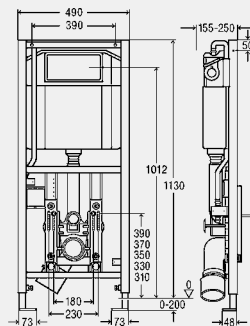

Модель 8161.20

MB	уп.	артикул	ДГ	€
1130	1	736 859	65	648,54

MB = монтажная высота