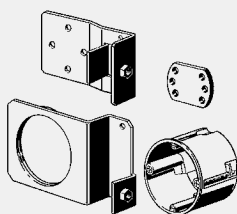

АКСЕССУАРЫ

Набор комплектующих

- для следующих случаев применения и использования со следующей продукцией: модуль для унитаза Viega Eco Plus и Viega Eco, универсальное крепление подключения к источнику электропитания и подводка воды для унитаза-биде

Модель 8100.95

	уп.	артикул	ДГ	€
	1	705 978	65	45,42