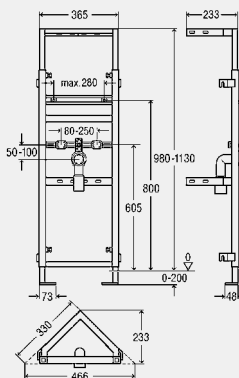

Модель 8142

	MB	уп.	артикул	ДГ	€
	980–1130	1/8	566 951*	65	467,67

MB = монтажная высота

* = Поставка только из складского запаса