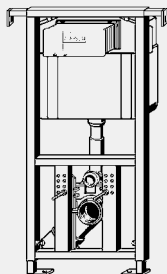

Кнопки смыва и комплектующие смотрите в разделе принадлежностей к кнопкам смыва для унитазов и писсуаров!

Модель 8130.2

MB	уп.	артикул	ДГ	€
830	1/12	718 336	65	411,75

MB = монтажная высота

ЭЛЕМЕНТЫ ДЛЯ УНИТАЗОВ СО СПЕЦИАЛЬНЫМИ ХАРАКТЕРИСТИКАМИ