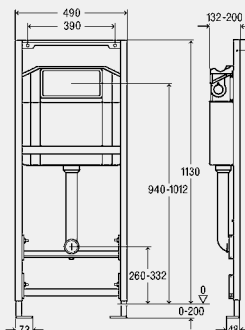

Модель 8161.15

MB = монтажная высота

	MB	уп.	артикул	ДГ	€
	1130	1/12	705 831	65	361,77