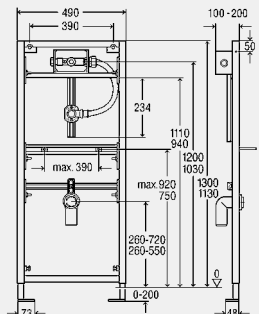

Модель 8164.5

MB	уп.	артикул	ДГ	€
1130	1/12	461 843	65	412,14
1300	1/10	611 934	65	446,94

MB = монтажная высота