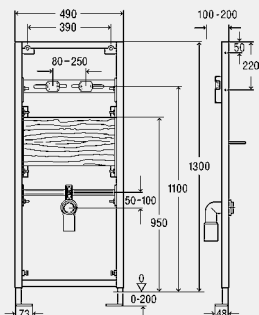

Модель 8159

MB	уп.	артикул	ДГ	€
1300	1/16	461 812	65	335,73

MB = монтажная высота