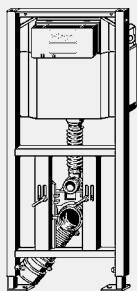

**Элемент для унитаза Viega Eco Plus
возможность регулирования по высоте после установки**

- для следующих случаев применения и использования со следующей продукцией: кнопки смыва Visign
- для пристенного монтажа заказать отдельно: комплект креплений Viega Eco Plus модель 8173
- не содержит/в комплект не входит: декоративная панель модель 8040.21
- фронтальная установка кнопки смыва, 2-х режимный смыв, регулируемая высота санкерамики, конструкция «barrier-free» - возможность адаптации для легкого использования инвалидами

комплектация

стальная рама с порошковым напылением, смывной бачок 2Н, регулируемое по глубине колено для подключения унитаза DN90 из PP, эксцентриковый адаптер DN90/100 из PE, присоединительный комплект для унитаза, крепежный материал для элемента (к полу) и керамики, саморезы для фиксации на металлических каркасных конструкциях, отверстие Ø 11 мм для крепления на деревянном каркасе или установки крепежного элемента для поручня (модель 8169.2), выдвижные опоры

комплектация смывного бачка

предварительно смонтированный угловой вентиль Rp½ для подключения воды, клапан заполнения, комплект смывного клапана, регулятор скорости смыва, мод. 8310.93 (продукция, выпускаемая с III квартала 2017)

технические характеристики

заводские настройки малого объема смыва пригл. 3 литра
диапазон настройки малого объема смыва пригл. 3–4 литра
заводские настройки полного объема смыва пригл. 6 литров
диапазон настройки полного объема смыва пригл. 6–9 литров

Примечание

При заводских настройках возможен быстрый повторный смыв!
Кнопки смыва и комплектующие смотрите в разделе принадлежностей к кнопкам смыва для унитазов и писсуаров!
В зависимости от регулировки по высоте необходима защитная пластина из нержавеющей стали Модель 8040.21!