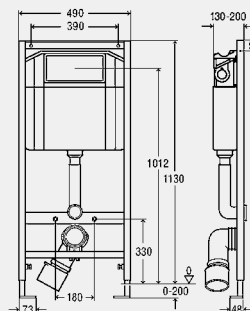

Модель 8180.26

	MB	уп.	артикул	ДГ	€
	1130	1/12	606 688	65	257,94

MB = монтажная высота