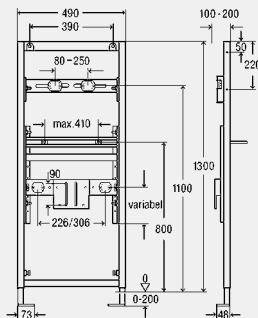

Модель 8157

MB	уп.	артикул	ДГ	€
1300	1/16	461 799	65	338,55

MB = монтажная высота