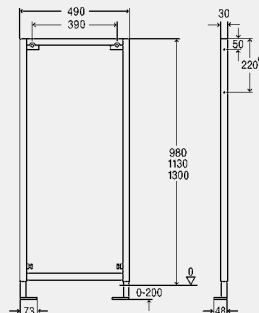

Модель 8162.5

МВ	уп.	артикул	ДГ	€
980	1/10	704 094*	65	165,18
1130	1/10	461 751	65	165,18
1300	1/16	461 768¹⁾	65	175,08

МВ = монтажная высота

¹⁾ *только для монтажной высоты 1300 мм

* = Поставка только из складского запаса