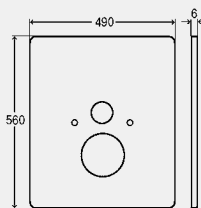

L	B	s	цвет	уп.	артикул	ДГ	€
560	490	6	стекло прозр./светло-серый	1	736 866	65	445,92

B = ширина

s = толщина стенки