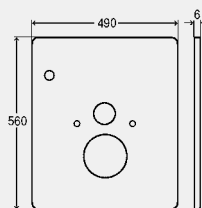

Модель 8356.8

L	B	s	цвет	уп.	артикул	ДГ	€
490	560	6	стекло прозр./светло-серый	1	708 962	65	759,81

B = ширина
s = толщина стенки

Пневматическая пружина

- для следующих случаев применения и использования со следующей продукцией: собственный вес унитаза больше 28 кг
- использовать только со следующей продукцией: элемент для унитаза Viega Eco Plus модель 8161.22
- сталь
- гидравлический привод