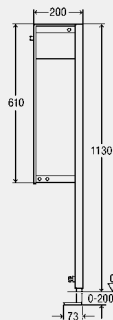

Модель 8169.2

	MB	уп.	артикул	ДГ	€
	1130	1	683 719	65	188,52

MB = монтажная высота