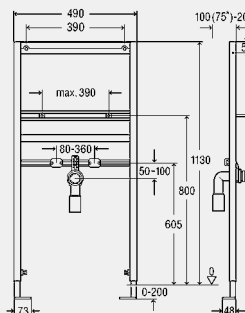

Модель 8180.61

	МВ	уп.	артикул	ДГ	€
	1130	1/10	670 986	65	181,29

МВ = монтажная высота

КРЕПЕЖНЫЕ КОМПЛЕКТУЮЩИЕ

Комплект креплений Viega Eco Plus

- для следующих случаев применения и использования со следующей продукцией: крепление модулей Viega Eco Plus/Viega Eco отдельно или в ряд, отдельный монтаж и крепление шпилек непосредственно на инсталляции, угловой монтаж на стене или перегородке на металлическом каркасе
- продукция, в/для которой используется данная деталь: монтажный профиль модель 8001
- возможность регулировки по глубине 75–200 мм, возможность крепления деревянной обшивки, эксцентриковые отверстия

Модель 8173

шт.	уп.	артикул	ДГ	€
2	1	460 440	65	16,65

шт. = количество штук в упаковке

Комплект креплений Viega Eco Plus

- для следующих случаев применения и использования со следующей продукцией: отдельный монтаж модулей Viega Eco Plus/Viega Eco на несущих стенах
- возможность регулировки по глубине до 200 мм

Модель 8180.73

М	L	уп.	артикул	ДГ	€
10	300	1	678 630	65	10,02

М = метрическая резьба