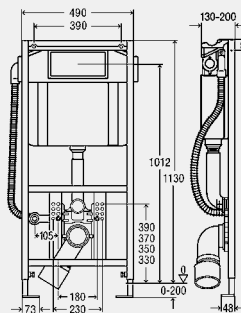

Модель 8161.18

MB	уп.	артикул	ДГ	€
1130	1/12	597 238*	65	541,71

MB = монтажная высота

* = Поставка только из складского запаса