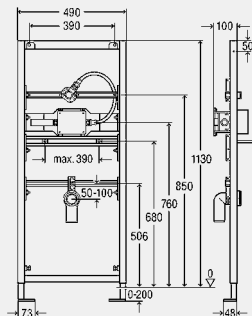

Модель 8152.4

MB	уп.	артикул	ДГ	€
1130	1	727 918	65	424,44

MB = монтажная высота