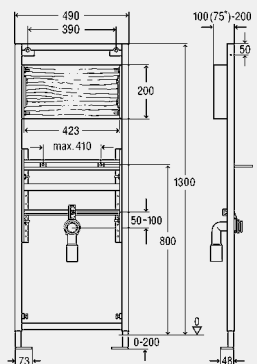

Модель 8156.1

MB	уп.	артикул	ДГ	€
1300	1/16	668 471	65	322,23

MB = монтажная высота