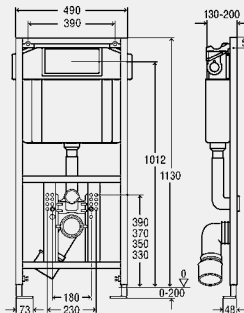

Модель 8161.95

MB	уп.	артикул	ДГ	€
1130	1/12	699 451	65	505,26

MB = монтажная высота