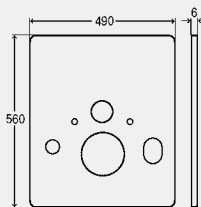

Модель 8040.18

L	B	s	цвет	уп.	артикул	ДГ	€
560	490	6	стекло прозр./светло-серый	1	736 880	65	587,70

B = ширина

s = толщина стенки