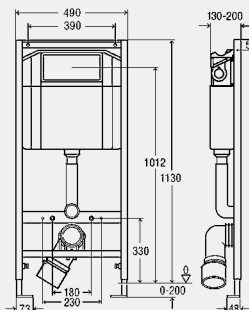

Примечание

При заводских настройках возможен быстрый повторный смыв!

Модель 8180.31

MB	корпус	кнопка	уп.	артикул	ДГ	€
1130	хромированный пластик	хромированный пластик	1	713 386	65	234,00

MB = монтажная высота