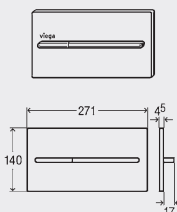

**Выставочный образец
Visign for More 104**

- для следующих случаев применения и использования со следующей продукцией: презентация и выставки
- металл
- нефункциональная

комплектация
крепеж
Модель 8354.77

корпус	кнопка	уп.	артикул		
алюминий хромированный	алюминий хромированный	1	599 980		
алюминий матовый хром	алюминий матовый хром	1	599 997		
алюминий цвет нерж. сталь	алюминий цвет нерж. сталь	1	600 006		

DESIGN PLUS