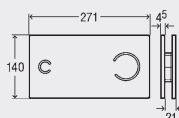

**ВЫСТАВОЧНЫЕ КНОПКИ СМЫВА ДЛЯ УНИТАЗОВ
VISIGN FOR MORE**

**Выставочный образец
Visign for More 100**

- для следующих случаев применения и использования со следующей продукцией: презентации и выставки
- металл, стекло
- нефункциональная

**комплектация
крепеж
Модель 8352.77**

DESIGNPREIS
2008
NOMINIERT

DESIGN PLUS

корпус	кнопка	уп.	артикул		
алюминий хромированный	алюминий хромированный	1	599 881		
алюминий матовый хром	алюминий матовый хром	1	599 898		
алюминий цвет нерж. сталь	алюминий цвет нерж. сталь	1	599 904		
алюминий хромированный	стекло прозр./светло-серый	1	599 911		
алюминий хромированный	стекло парсоль/черный	1	599 928		
алюминий хромированный	стекло прозр./зеленая мята	1	630 881*		

* = Поставка только из складского запаса