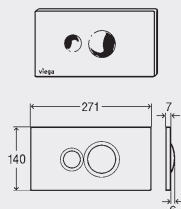

**ВЫСТАВОЧНЫЕ КНОПКИ СМЫВА ДЛЯ УНИТАЗОВ
VISIGN FOR STYLE**

**Выставочный образец
Visign for Style 10**

- для следующих случаев применения и использования со следующей продукцией:
презентации и выставки

- пластик
- нефункциональная

комплектация

крепеж

Модель 8315.77

корпус	кнопка	уп.	артикул
пластик альпийский белый	пластик альпийский белый	1	599 676
хромированный пластик	хромированный пластик	1	599 683
пластик насыщенный черный=RAL 9005	пластик насыщенный черный=RAL 9005	1	737 658
пластик пергамон	пластик пергамон	1	599 690*
пластик матовый хром	пластик матовый хром	1	599 706
пластик, цвет нерж. сталь	пластик, цвет нерж. сталь	1	599 713

* = Поставка только из складского запаса