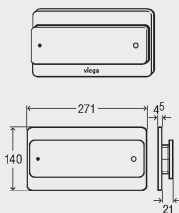

**Выставочный образец
Visign for More 103**

- для следующих случаев применения и использования со следующей продукцией: презентации и выставки
- металл, стекло
- нефункциональная

**комплектация
крепеж
Модель 8355.77**

DESIGN PLUS

корпус	кнопка	уп.	артикул
алюминий хромированный	алюминий хромированный	1	605 933*
алюминий матовый хром	алюминий матовый хром	1	605 940*
алюминий цвет нерж. сталь	алюминий цвет нерж. сталь	1	605 957*
алюминий хромированный	стекло прозр./светло-серый	1	605 964*
алюминий хромированный	стекло парсоль/черный	1	605 971*
алюминий хромированный	стекло прозр./зеленая мята	1	630 911*

* = Поставка только из складского запаса