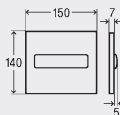

Выставочный образец

Visign for Style 11

- для следующих случаев применения и использования со следующей продукцией: презентация и выставки
- пластик
- нефункциональная

комплектация

крепеж

Модель 8331.78

корпус	кнопка	уп.	артикул		
пластик альпийский белый	пластик альпийский белый	1	602 055		
хромированный пластик	хромированный пластик	1	602 062		
пластик пергамон	пластик пергамон	1	602 079*		
пластик матовый хром	пластик матовый хром	1	602 086		
пластик, цвет нерж. сталь	пластик, цвет нерж. сталь	1	602 093*		

* = Поставка только из складского запаса

DESIGN PLUS