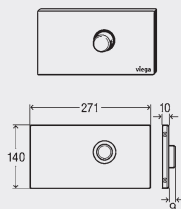

**ВЫСТАВОЧНЫЕ КНОПКИ СМЫВА ДЛЯ УНИТАЗОВ
VISIGN FOR PUBLIC**

**Выставочный образец
Visign for Public 1**

- для следующих случаев применения и использования со следующей продукцией:
презентации и выставки

- металл
- нефункциональная

комплектация

крепеж

Модель 8326.77

корпус	кнопка	уп.	артикул
нерж. сталь неполированная	нерж. сталь неполированная	1	672 089
нерж. сталь альп. белый	нерж. сталь альп. белый	1	672 096