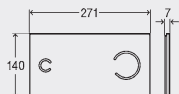

**Выставочный образец
Visign for More 100
sensitive**

- для следующих случаев применения и использования со следующей продукцией: презентации и выставки
- стекло
- нефункциональная

**комплектация
крепеж
Модель 8352.81**

product
design
award
2008

reddot design award
winner 2008

корпус	уп.	артикул		
стекло прозр./светло-серый	1	630 607		
стекло парсоль/черный	1	630 591		
стекло прозр./зеленая мята	1	630 799*		

* = Поставка только из складского запаса