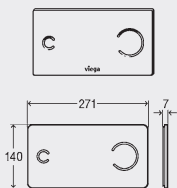

**Выставочный образец
Visign for More 103
sensitive**

- для следующих случаев применения и использования со следующей продукцией: презентация и выставки
- стекло
- нефункциональная

комплектация
крепеж
Модель 8355.81

корпус	уп.	артикул		
стекло прозр./светло-серый	1	630 768*		
стекло парсоль/черный	1	630 751*		
стекло прозр./зеленая мята	1	630 829*		

* = Поставка только из складского запаса