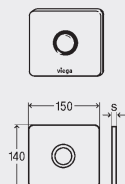

**Выставочный образец
Vison for More 103**

- для следующих случаев применения и использования со следующей продукцией: презентации и выставки
- металл, стекло
- нефункциональная

комплектация
крепеж

Модель 8355.79

s	корпус	уп.	артикул
4,5	алюминий хромированный	1	611 453*
4,5	алюминий матовый хром	1	611 460*
4,5	алюминий цвет нерж. сталь	1	611 477*
7	стекло прозр./светло-серый	1	611 484*
7	стекло парсоль/черный	1	611 491*
7	стекло прозр./зеленая мята	1	631 031*

s = толщина стенки

* = Поставка только из складского запаса