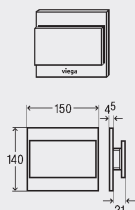

s = толщина стенки

* = Поставка только из складского запаса

**Выставочный образец
Visign for More 102**

- для следующих случаев применения и использования со следующей продукцией: презентации и выставки
- металл, стекло
- нефункциональная