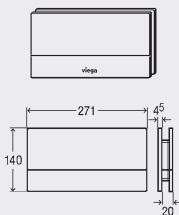

**Выставочный образец
Visign for More 101**

- для следующих случаев применения и использования со следующей продукцией: презентации и выставки
- металл, стекло
- нефункциональная

**комплектация
крепеж
Модель 8351.77**

корпус	кнопка	уп.	артикул
алюминий хромированный	алюминий хромированный	1	599 836
алюминий матовый хром	алюминий матовый хром	1	599 843
алюминий цвет нерж. сталь	алюминий цвет нерж. сталь	1	599 850
алюминий хромированный	стекло прозр./светло-серый	1	599 867
алюминий хромированный	стекло парсоль/черный	1	599 874