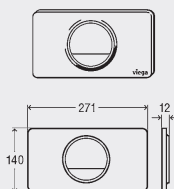

**Выставочный образец
Visign for Style 13**

- для следующих случаев применения и использования со следующей продукцией: презентации и выставки
- пластик
- нефункциональная

комплектация
крепеж
Модель 8333.77

reddot design award
winner 2009

корпус	кнопка	уп.	артикул
пластик альпийский белый	пластик альпийский белый	1	654 962
хромированный пластик	хромированный пластик	1	654 979
пластик матовый хром	пластик матовый хром	1	654 986
пластик, цвет нерж. сталь	пластик, цвет нерж. сталь	1	654 993*

* = Поставка только из складского запаса