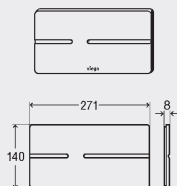

**Выставочный образец
Visign for More 105
sensitive**

- для следующих случаев применения и использования со следующей продукцией: презентация и выставки
- стекло
- нефункциональная

комплектация
крепеж
Модель 8357.81

корпус	уп.	артикул		
стекло белое/белый traffic	1	759 094