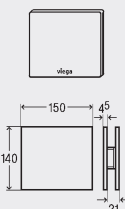

**ВЫСТАВОЧНЫЕ КНОПКИ СМЫВА ДЛЯ ПИССУАРА
VISIGN FOR MORE**

**Выставочный образец
Visign for More 100**

- для следующих случаев применения и использования со следующей продукцией: презентации и выставки
- металл, стекло
- нефункциональная

**комплектация
крепеж**

Модель 8351.78

DESIGN PLUS

корпус	кнопка	уп.	артикул		
алюминий хромированный	алюминий хромированный	1	602 154		
алюминий матовый хром	алюминий матовый хром	1	602 161		
алюминий цвет нерж. сталь	алюминий цвет нерж. сталь	1	602 178		
алюминий хромированный	стекло прозр./светло-серый	1	602 185		
алюминий хромированный	стекло парсоль/черный	1	602 192		
алюминий хромированный	стекло прозр./зеленая мята	1	630 959*		

* = Поставка только из складского запаса