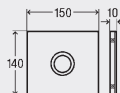

**ВЫСТАВОЧНЫЕ КНОПКИ СМЫВА ДЛЯ ПИССУАРА
VISIGN FOR PUBLIC**