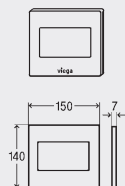

**Выставочный образец
Visign for Style 12**

- для следующих случаев применения и использования со следующей продукцией: презентации и выставки
- пластик
- нефункциональная

**комплектация
крепеж**

Модель 8332.78

DESIGN PLUS

корпус	кнопка	уп.	артикул		
пластик альпийский белый	пластик альпийский белый	1	602 109		
хромированный пластик	хромированный пластик	1	602 116		
пластик пергамон	пластик пергамон	1	602 123*		
пластик матовый хром	пластик матовый хром	1	602 130		
пластик, цвет нерж. сталь	пластик, цвет нерж. сталь	1	602 147		

* = Поставка только из складского запаса