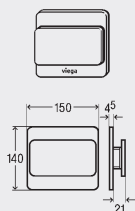

**Выставочный образец
Visign for More 103**

- для следующих случаев применения и использования со следующей продукцией: презентации и выставки
- металл, стекло
- нефункциональная

комплектация
крепеж

Модель 8355.78

DESIGN PLUS

корпус	кнопка	уп.	артикул
алюминий хромированный	алюминий хромированный	1	605 988*
алюминий матовый хром	алюминий матовый хром	1	605 995*
алюминий цвет нерж. сталь	алюминий цвет нерж. сталь	1	606 008*
алюминий хромированный	стекло прозр./светло-серый	1	606 015*
алюминий хромированный	стекло парсоль/черный	1	606 022*
алюминий хромированный	стекло прозр./зеленая мята	1	630 973*

* = Поставка только из складского запаса