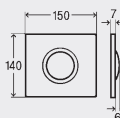

**ВЫСТАВОЧНЫЕ КНОПКИ СМЫВА ДЛЯ ПИССУАРА
VISIGN FOR STYLE**

Выставочный образец

Visign for Style 10

- для следующих случаев применения и использования со следующей продукцией: презентация и выставки
- пластик
- нефункциональная

комплектация

крепеж

Модель 8315.78

корпус	кнопка	уп.	артикул		
пластик альпийский белый	пластик альпийский белый	1	721 855		
хромированный пластик	хромированный пластик	1	721 862		
пластик насыщенный черный=RAL 9005	пластик насыщенный черный=RAL 9005	1	721 879