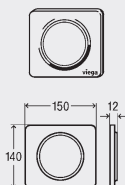

**Выставочный образец
Visign for Style 13**

- для следующих случаев применения и использования со следующей продукцией: презентации и выставки
- пластик
- нефункциональная

**комплектация
крепеж**

Модель 8333.78

reddot design award
winner 2009

корпус	кнопка	уп.	артикул		
пластик альпийский белый	пластик альпийский белый	1	655 044		
хромированный пластик	хромированный пластик	1	655 051