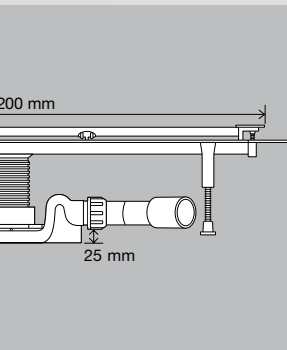

Регулируемая по высоте решетка

С помощью регулируемого держателя перегородки можно в точности согласовать высоту решетки с различной высотой плитки в диапазоне от 5 до 20 мм. В случае использования покрытий пола большей толщины, например, природного камня можно с помощью набора принадлежностей установить высоту решетки 15–30 мм.

Переменная монтажная высота

Монтажная высота Advantix Vario варьируется от 95 до 165 мм. Даже при перепадах высот между плитками и основной составляющей 25 мм, соответствующем стандарту, соединительный трубопровод обеспечивает подъем душевого лотка независимо от монтажной высоты плитки от 0,4 до 0,8 л/с.